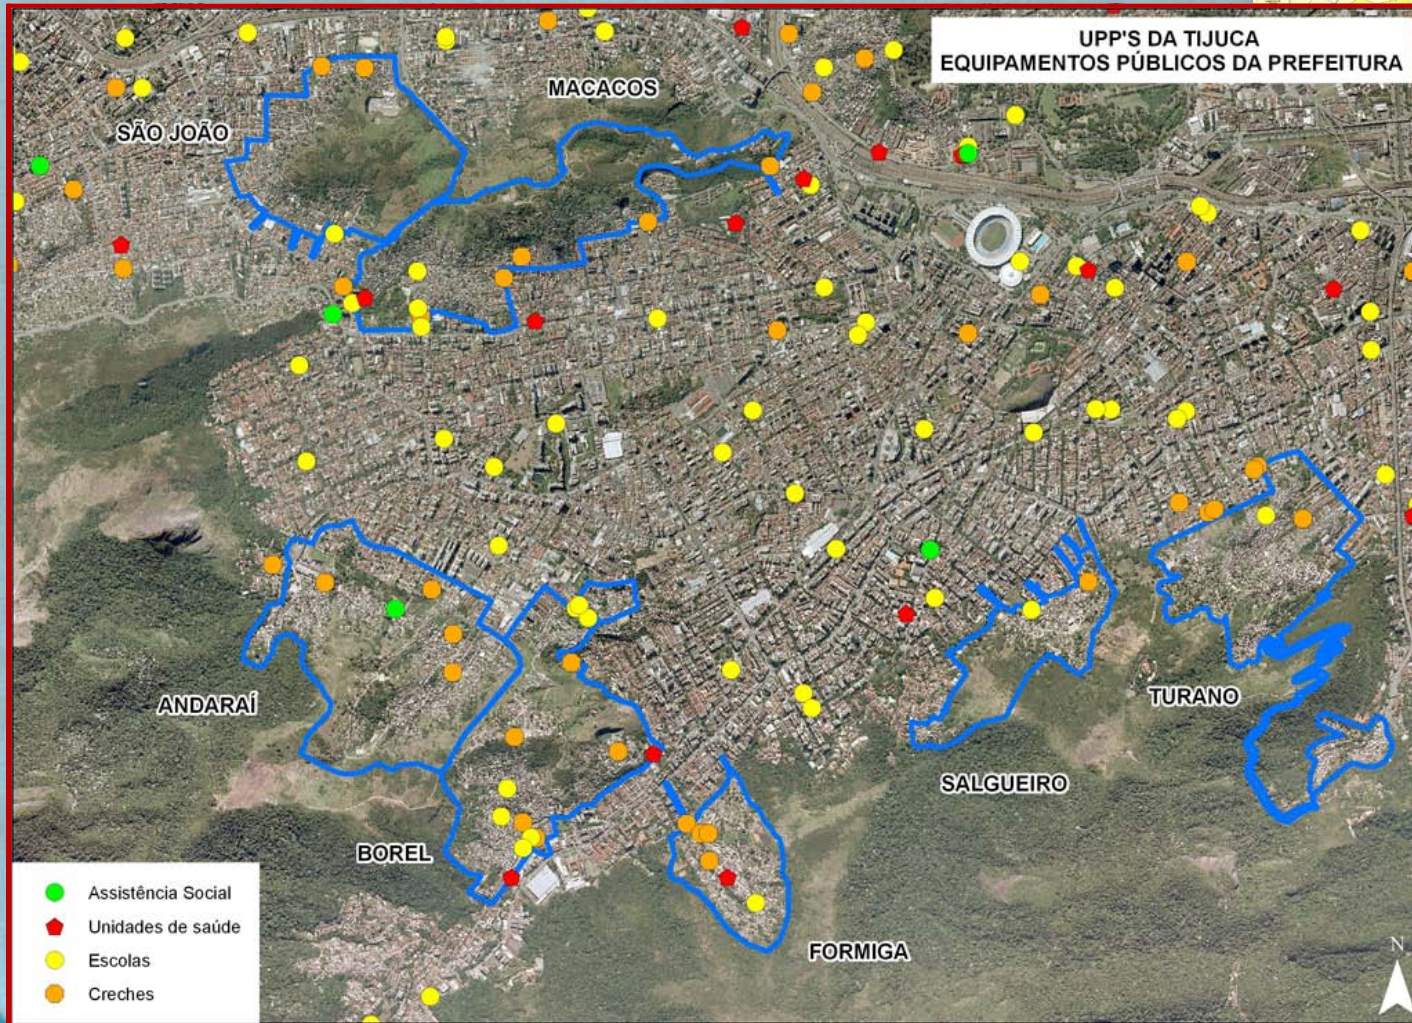

Exemplo: Mapeamento de Ofertas