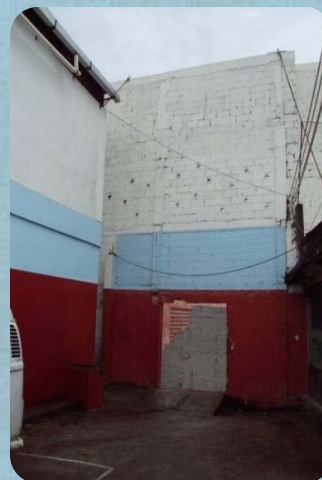

Atendimento a 19 famílias que aguardam solução desde deslizamentos em abril 2010

Parquinho na frente container

Creche José Marinho

Caixa d'água do Campo da Colina

Fallet-Fogueteiro/Coroa

DEMANDAS ESPECÍFICAS

Demolição do muro e mureta no Fogueteiro e retirada de entulho

Reativação da Creche Municipal Santa Teresa

Recuperação Campo do Capitão e quadra no Cajueiro

Muro

Creche Municipal Santa Teresa

Rio

Cidade Integrada