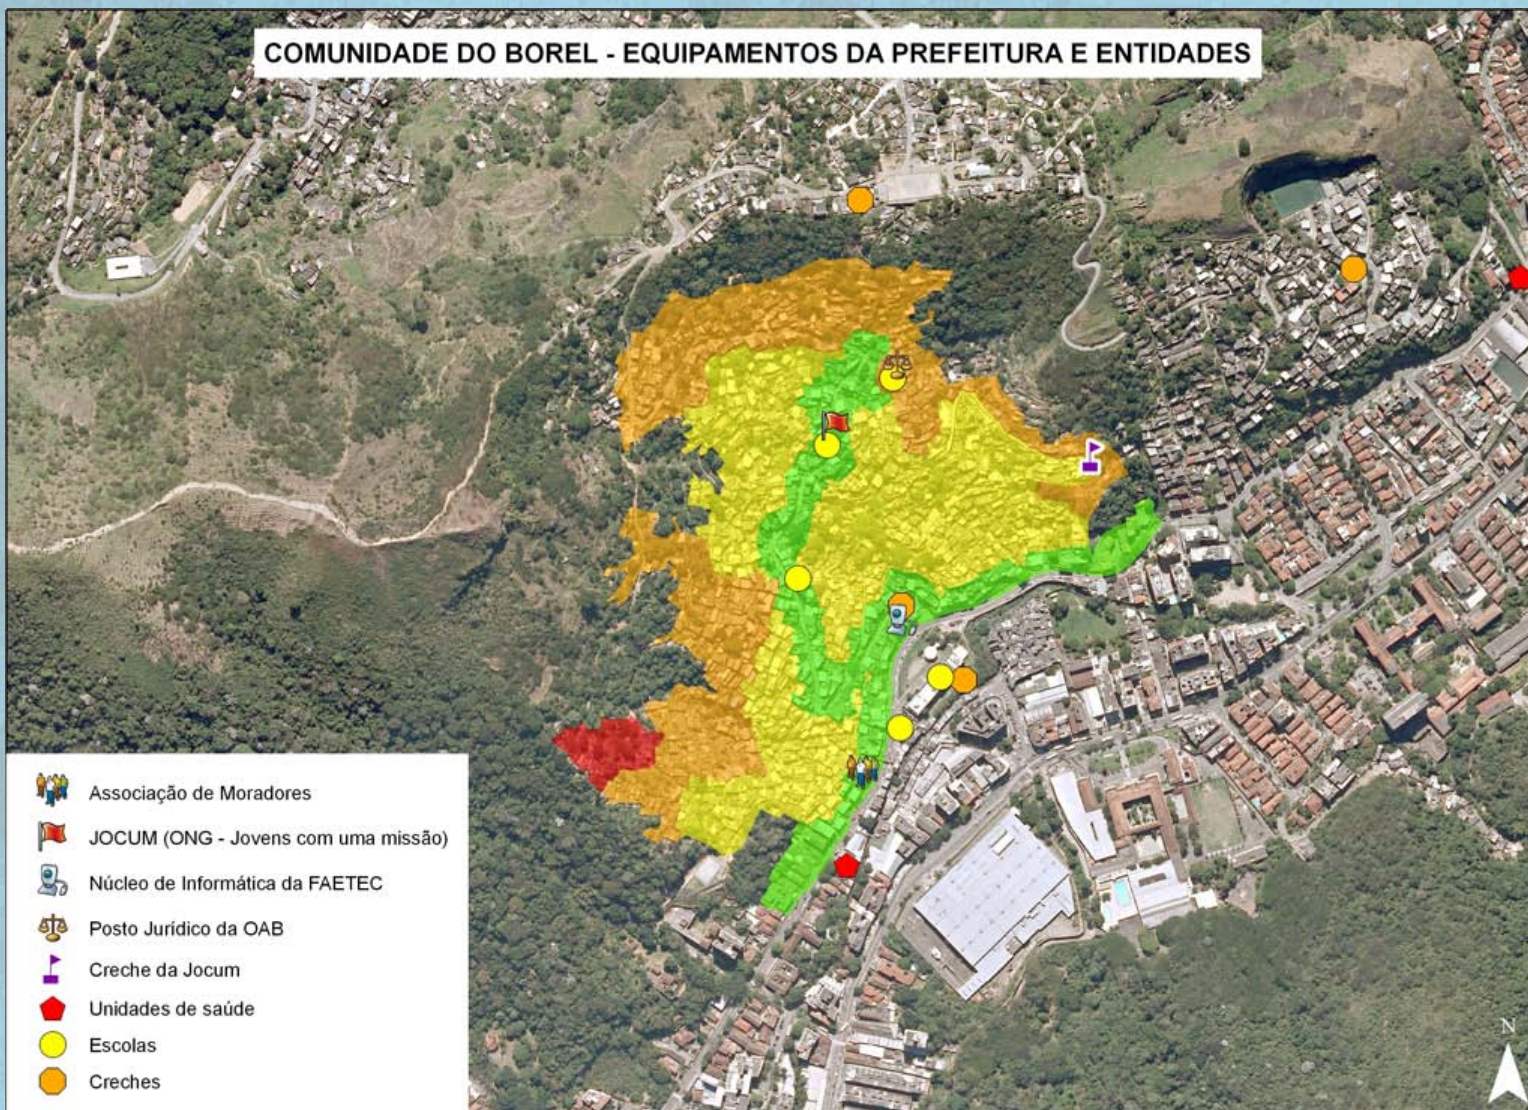

Plano de Ação Local

Monitoramento de ações e resultados

Exemplo: Mapeamento de Ofertas

COMUNIDADE DO BOREL - EQUIPAMENTOS DA PREFEITURA E ENTIDADES

Escondidinho e Prazeres

DEMANDAS ESPECÍFICAS

Recuperação de parquinhos (Campo da Colina) e pintura e recuperação de 2 quadras