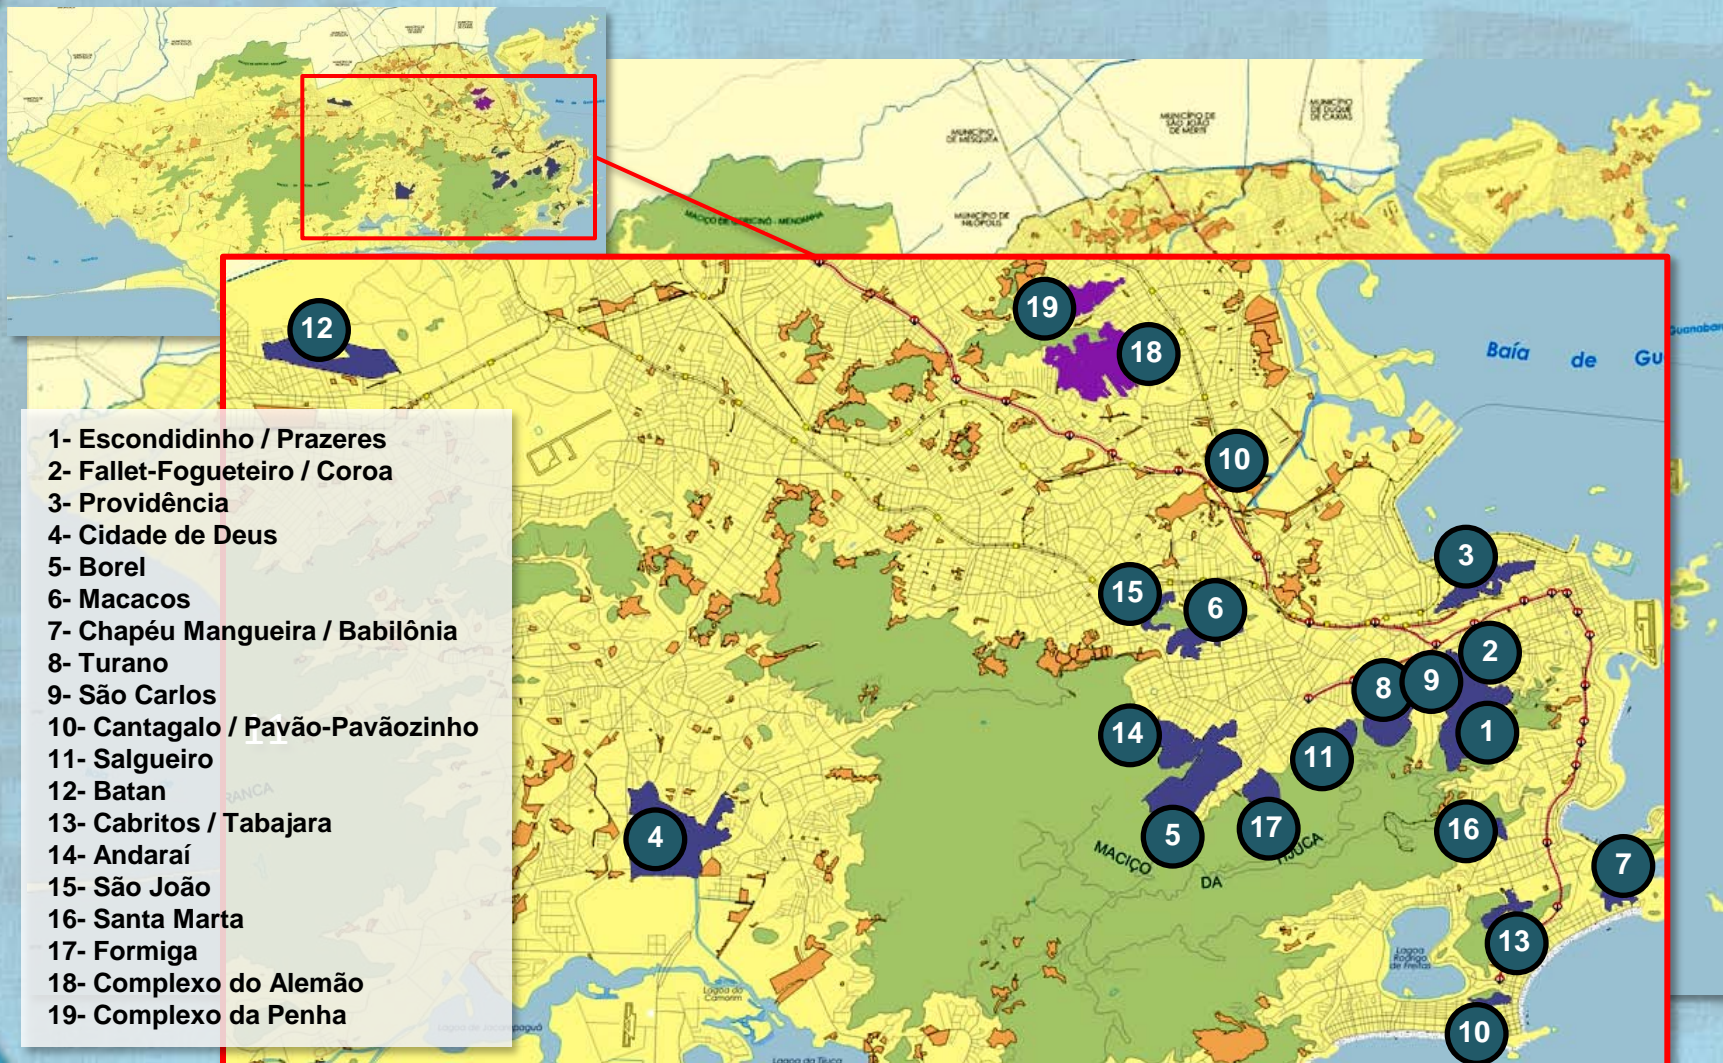

UPP Social

INSTITUTO PEREIRA PASSOS – IPP RIO

Missão

Mobilizar e promover a coordenação de políticas e serviços municipais e de ações dos governos estadual e federal, comunidades, sociedade civil e setor privado nos territórios da cidade do Rio de Janeiro beneficiados por Unidades de Polícia Pacificadora (UPP).