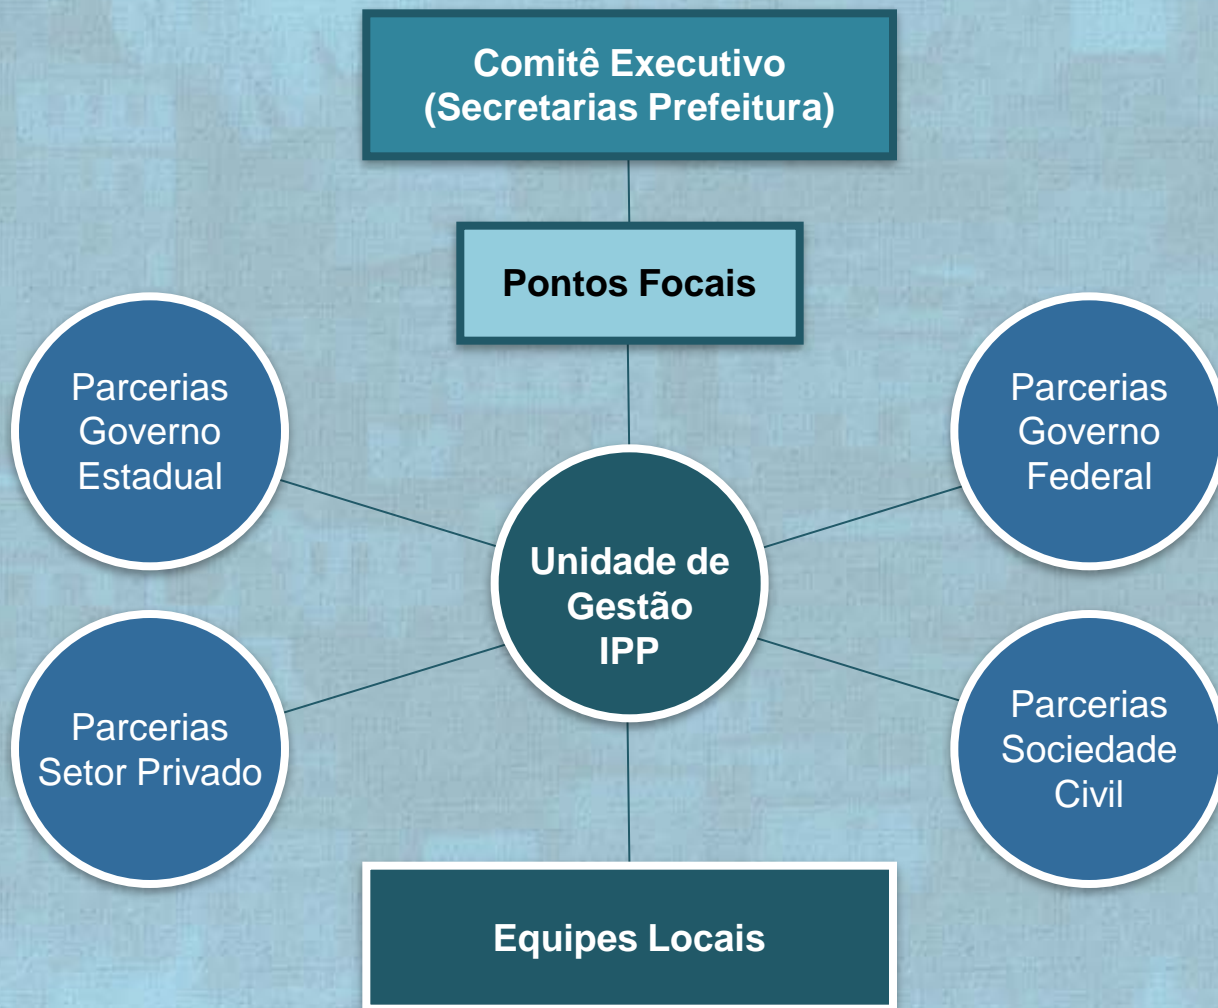

Planejamento e Governança

Visão, conteúdos, metas, facilitação, articulação com Secretaria de Segurança e UPPs, monitoramento de ações

Informações

Diagnósticos territoriais, gestão do conhecimento, monitoramento e avaliação de resultados

Articulação e Mobilização

Ofertas e demandas setoriais: governos, sociedade civil e setor privado

Ação no Território

Interlocução, articulação, indução, suporte à execução de ações

Pré-Implantação

Informações sobre o território

Escuta e identificação de demandas

Matriz Inicial de Ações

Implantação

Fórum UPP Social

Ações Básicas e Complementares

Equipe Local

Consolidação

Interlocução, articulação e suporte às ações